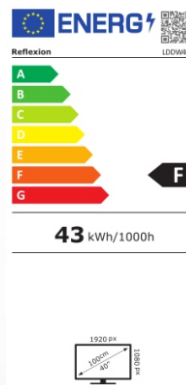

DVB S2 SATELLITE	DVB S SATELLITE
DVB C CABLE	PVR
DVB T TERRESTRIAL	
LED	DVD VIDEO
Full HD 1080	USB UNIVERSAL SERIAL BUS
HD 1080p	HDMI HIGH DEFINITION MULTIMEDIA INTERFACE
CI+	EPG elektr. Programmführer
Kabel Tuner	HD + Kompatibel
	AC/DC 12V OR 24V
	Hotel Mode

Leistungsübersicht

40" (100 cm) LED-Fernsehgerät mit

- SMART TV & DVD-Player, DVB-S2, DVB-C und DVB-T2 HD
- Full HD Auflösung (1920 x 1080), Kontrast 4.000:1, Bildformat 16:9
- Reaktionszeit: 9.5 ms, 16,7 Mio. Farben, Beleuchtung 220 cd/m²
- Betrachtungswinkel 178°/178° (H / V), Videotext 1.000 Seiten
- OSD mehrsprachig, Bildwiederholungsrate 60 Hz, 2x HDMI & 5V Antennenanschluss
- WLAN / RJ45 / 2x USB / Coaxial / AV / Kopfhörerausgang
- Wiedergabe von DVD, CD, CD-R/-RW, DVD-R/+R, DVD-RW/+RW, Mp3, JPEG, VCD
- Zubehör: Fernbedienung, Netzteil, Standfuß, 12V-Adapter & aktiver DVB-T-Antenne
- Analog-Kabel-Tuner, Hotel Mode, EPG (elektronischer Programmführer), 12/24/230 Volt

VPE 1

EAN 4260035679039